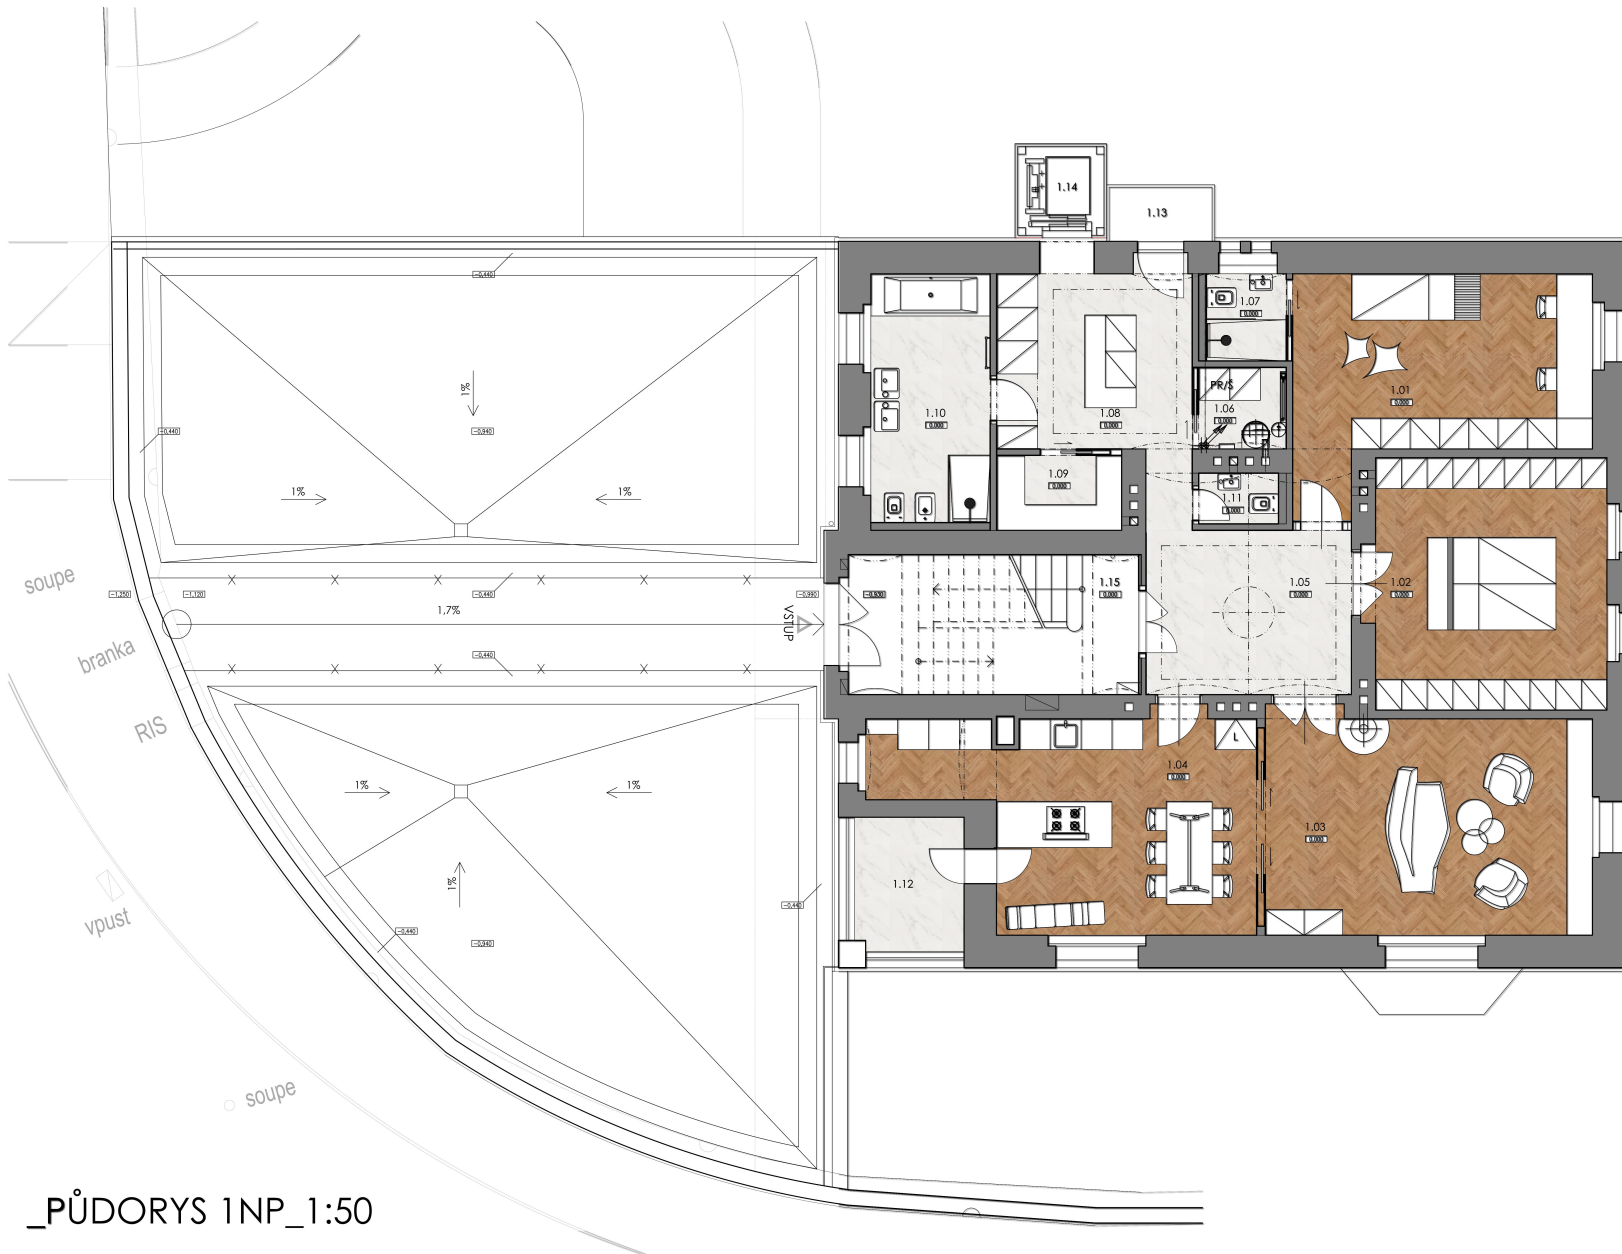

NA DOUBKOVÉ 2

VÁŠ NOVÝ DOMOV

TABULKA MÍSTNOSTÍ:

Č. MÍST.	NÁZEV MÍSTNOSTI	PLOCHA M ²	SV VÝŠKA M
1.01	LOŽNICE	21,40	3,30
1.02	LOŽNICE	22,50	3,30
1.03	OBYVACÍ POKOJ	27,45	3,30
1.04	KUCHYŇNÉ / JIDELNA	25,20	3,30
1.05	HALA	14,15	3,30/3,00
1.08	TECHNICKÁ MÍSTNOST	2,73	3,30
1.07	KOUPELNA	2,80	3,30
1.08	VSTUPNÍ HALA	13,92	3,30/3,00
1.09	ŠATNA	3,55	3,00
1.10	KOUPELNA	11,20	3,30
1.11	WC	1,70	3,00
1.12	LODŽIE	5,50	
1.13	BALKÓN	2,30	
	CELKEM BYT	154,40	
1.14	VÝTAH	3,38	
1.15	SCHODIŠTĚ	16,60	

_PŮDORYS 1NP_1:50

±0,000 = ± 221,12(Bpv)