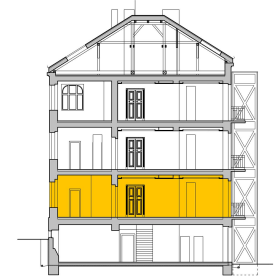

NA DOUBKOVÉ 2

VÁŠ NOVÝ DOMOV

TABULKA MÍSTNOSTÍ:

Č. MÍST.	NÁZEV MÍSTNOSTI	PLOCHA M ²	SV VÝŠKA M
1.01	LOŽNICE	21,40	3,30
1.02	LOŽNICE	22,50	3,30
1.03	OBYVACÍ POKOJ	27,45	3,30
1.04	KUCHYŇNÉ / JIDELNA	25,20	3,30
1.05	HALA	14,15	3,30/3,00
1.08	TECHNICKÁ MÍSTNOST	2,73	3,30
1.07	KOUPELNA	2,80	3,30
1.08	VSTUPNÍ HALA	13,92	3,30/3,00
1.09	ŠATNA	3,55	3,00
1.10	KOUPELNA	11,20	3,30
1.11	WC	1,70	3,00
1.12	LODŽIE	5,50	
1.13	BALKÓN	2,30	
	CELKEM BYT	154,40	
1.14	VÝTAH	3,38	
1.15	SCHODIŠTĚ	16,60	