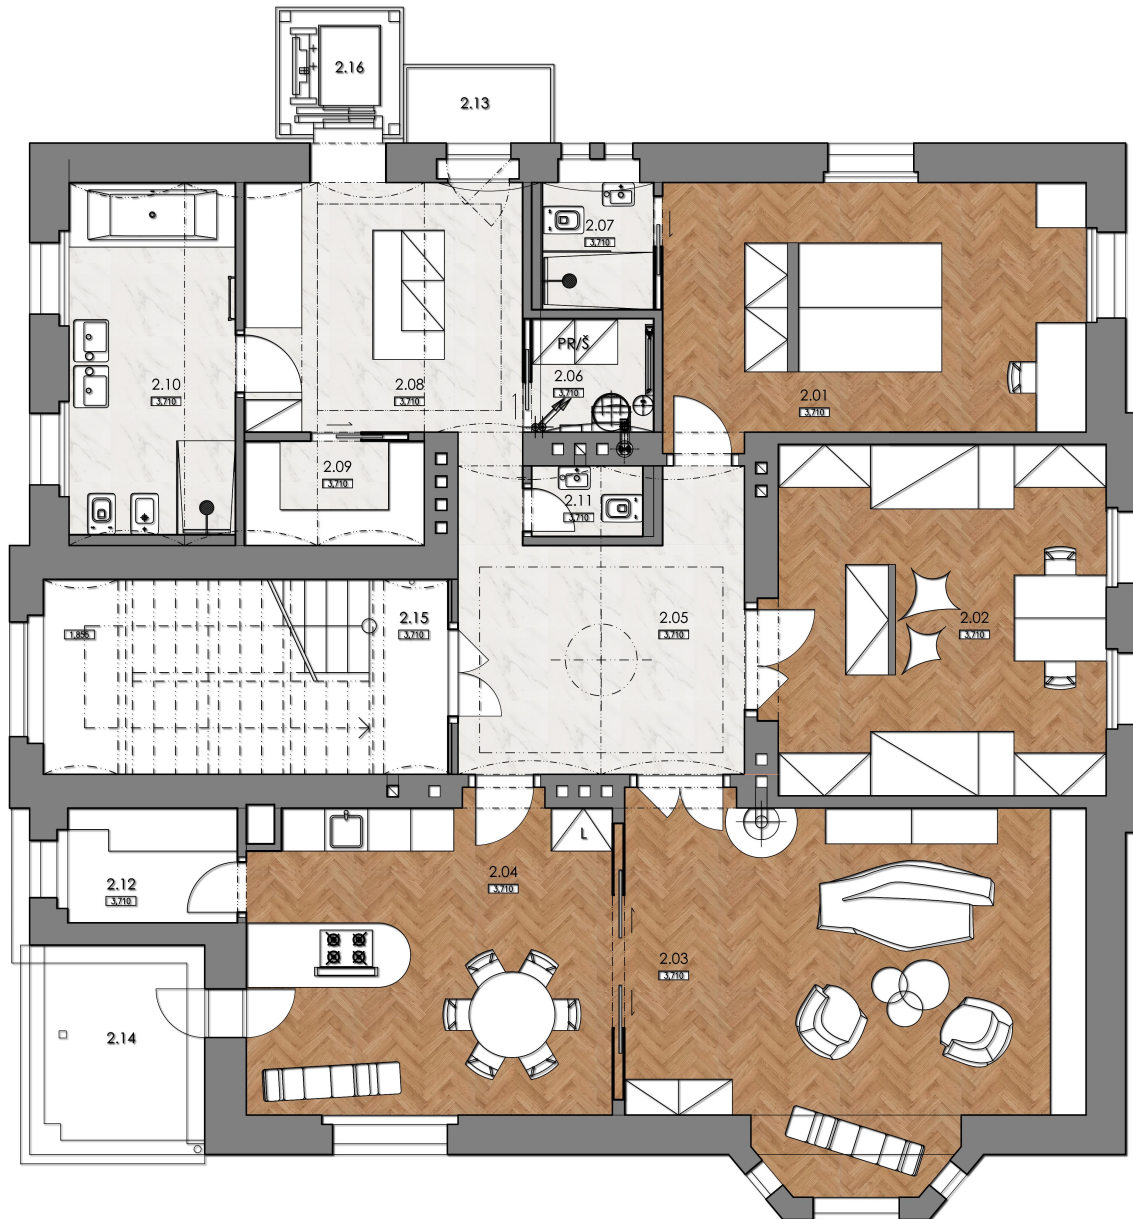

# NA DOUBKOVÉ 2

VÁŠ NOVÝ DOMOV

TABULKA MÍSTNOSTÍ:

Č. MÍST.	NÁZEV MÍSTNOSTI	PLOCHA M <sup>2</sup>	SV VÝŠKA M
2.01	LOŽNICE	20,87	3,30
2.02	LOŽNICE	22,84	3,30
2.03	OBYVACÍ POKOJ	30,91	3,30
2.04	KUCHYNĚ / JÍDELNA	22,20	3,30
2.05	HALA	15,42	3,30/3,00
2.06	TECHNICKÁ MÍSTNOST	2,73	3,30
2.07	KOUPELNA	2,80	3,30
2.08	VSTUPNÍ HALA	13,92	3,30/3,00
2.09	ŠATNA	3,55	3,00
2.10	KOUPELNA	11,20	3,30
2.11	WC	1,70	3,00
2.12	SPÍŽ	3,80	3,30
2.13	BALKON	2,30	
2.14	BALKON	6,00	
	CELKEM BYT	160,24	
2.15	SCHODIŠTĚ	15,60	
2.16	VÝTAH	3,36	

\_PŮDORYS 2NP\_1:50

±0,000 = + 221,12(Bpv)