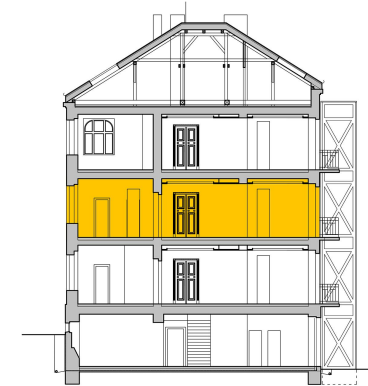

# NA DOUBKOVÉ 2

VÁŠ NOVÝ DOMOV

TABULKA MÍSTNOSTÍ:

Č. MÍST.	NÁZEV MÍSTNOSTI	PLOCHA M <sup>2</sup>	SV VÝŠKA M
2.01	LOŽNICE	20,87	3,30
2.02	LOŽNICE	22,84	3,30
2.03	OBYVACÍ POKOJ	30,91	3,30
2.04	KUCHYNĚ / JÍDELNA	22,20	3,30
2.05	HALA	15,42	3,30/3,00
2.06	TECHNICKÁ MÍSTNOST	2,73	3,30
2.07	KOUPELNA	2,80	3,30
2.08	VSTUPNÍ HALA	13,92	3,30/3,00
2.09	ŠATNA	3,55	3,00
2.10	KOUPELNA	11,20	3,30
2.11	WC	1,70	3,00
2.12	SPÍŽ	3,80	3,30
2.13	BALKON	2,30	
2.14	BALKON	6,00	
	CELKEM BYT	160,24	
2.15	SCHODIŠTĚ	15,60	
2.16	VÝTAH	3,36	